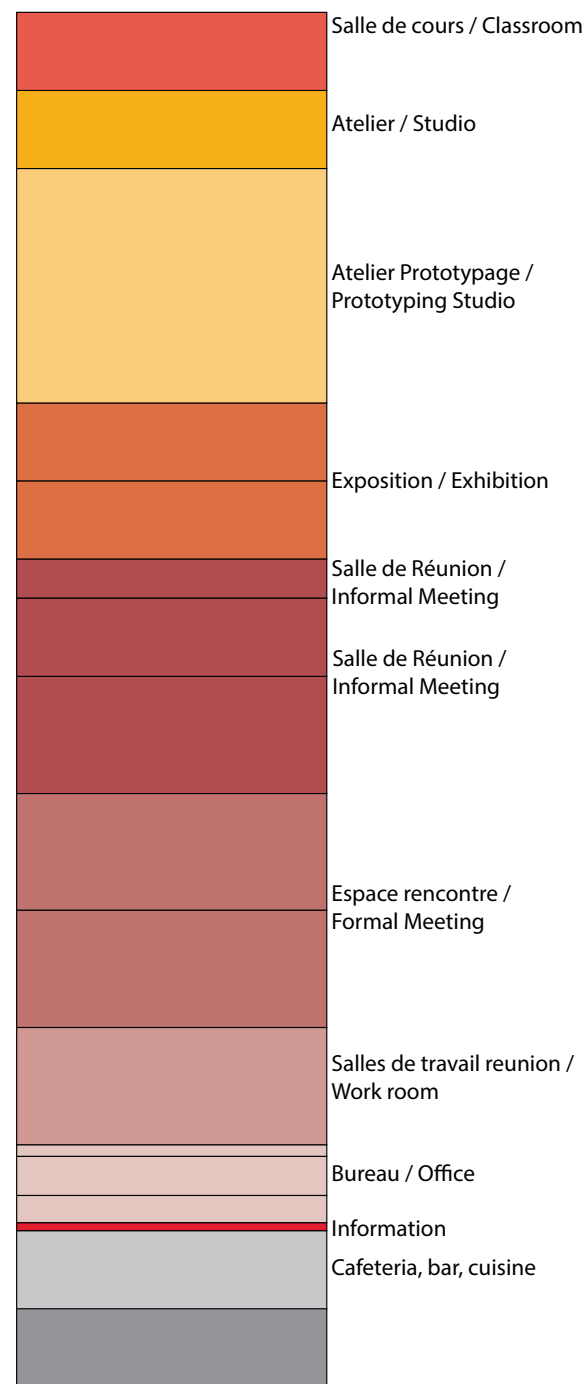

La formation à l'entrepreneuriat
Entrepreneurship Training