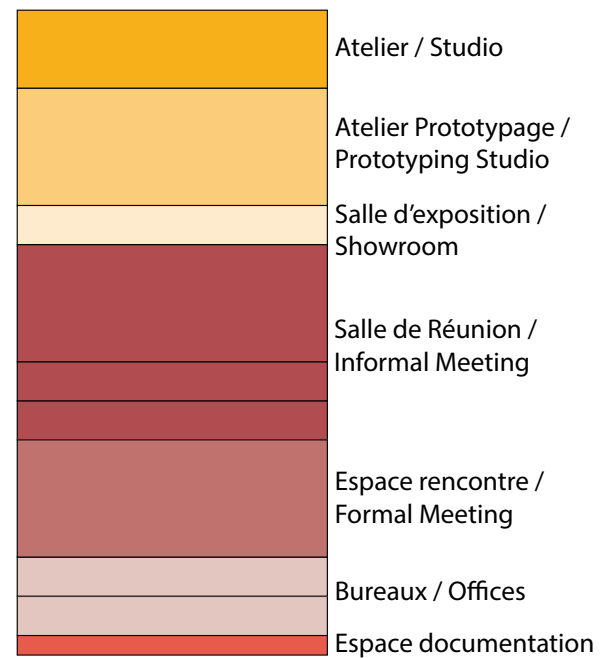

La recherche sur et pour l'incubation
Research about and for incubation